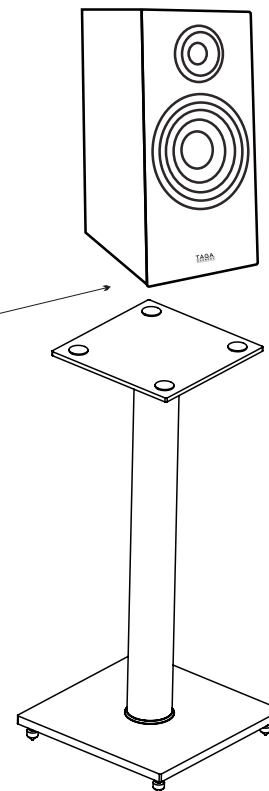

TSS-60G/TSS-76G/TSS-96G

PODSTAWKI GŁOŚNIKOWE

MAKSYMALNA WAGA
GŁOŚNIKA : 15 KG.

Instrukcja obsługi

Edycja 06-2023

Zawartość opakowania

B1x2 	B2x2 	B3x2
G1x2 	A1x2 	A2x2
A3x2 	A4x8 	A5x8
A6x1 	A7x8 	

Instalacja