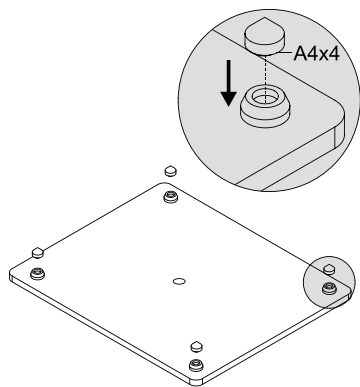

Instalacja

4