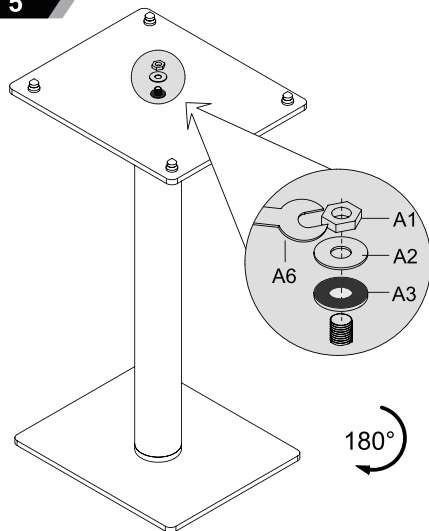

Instalacja

4

5

6

TAGA EUROPE:
POLPAK POLAND Sp. z o.o.
AL. JEROZOLIMSKIE 331A
05-816 REGUŁY k/WARSZAWY
POLAND

www.TagHarmony.com

TAGA

HARMONY

TSS-60G/TSS-76G/TSS-96G

PODSTAWKI GŁOŚNIKOWE

MAKSYMALNA WAGA
GŁOŚNIKA : 15 KG.

Instrukcja obsługi

Edycja 06-2023