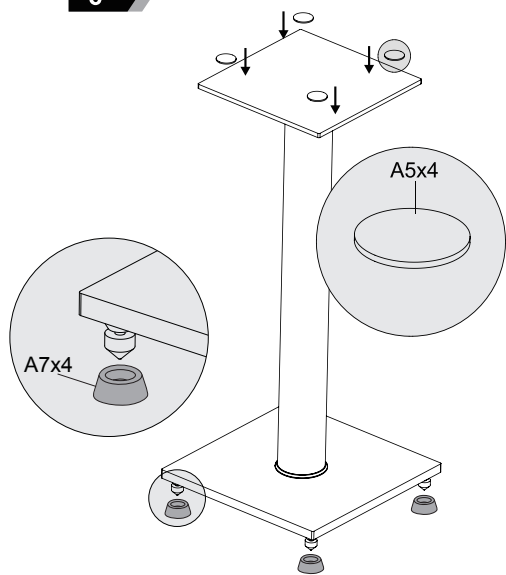

6

TAGA EUROPE:
POLPAK POLAND Sp. z o.o.
AL. JEROZOLIMSKIE 331A
05-816 REGUŁY k/WARSZAWY
POLAND

www.TagHarmony.com