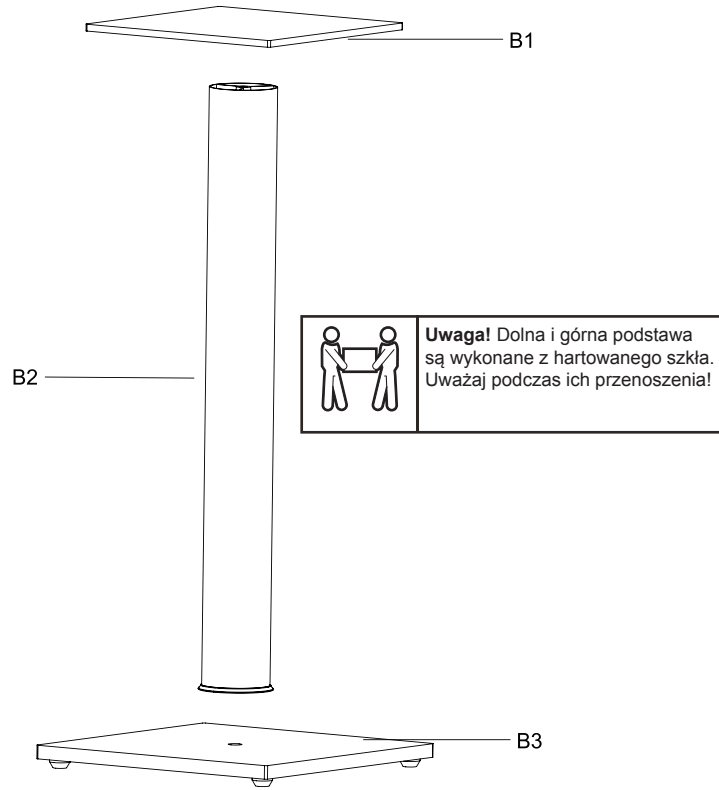

TSS-60G/TSS-76G/TSS-96G

PODSTAWKI GŁOŚNIKOWE

MAKSYMALNA WAGA
GŁOŚNIKA : 15 KG.

Instrukcja obsługi

Edycja 06-2023

Zawartość opakowania

B1x2 	B2x2 	B3x2
G1x2 	A1x2 	A2x2
A3x2 	A4x8 	A5x8
A6x1 	A7x8 	

Instalacja

Pokazano instalację dla 1 podstawki.

Z powodów bezpieczeństwa, aby uniknąć przewrócenia się podstawki i kolumny, zalecamy:

- przymocowanie podstawki do ściany lub innej stabilnej powierzchni.
- przymocowanie kolumny głośnikowej do górnej podstawy podstawki.