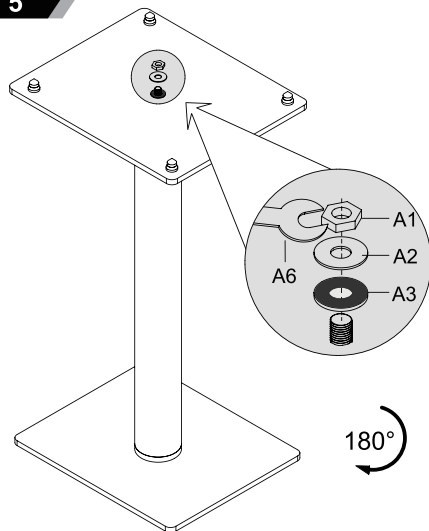

Instalacja

4

5

6

TAGA EUROPA
POLPAK POLAND Sp. z o.o.
AL. JEROZOLIMSKIE 333A
05-816 REGULY K/WARSZAWY, POLAND
Email: biuro@polpak.com.pl
Internet: www.polpak.com.pl

www.TagaHarmony.com

TAGA®
CHARMONY
To Achieve Glorious Acoustics

TSS-60G/TSS-76G/TSS-96G

PODSTAWKI GŁOŚNIKOWE

MAKSYMALNA WAGA
GŁOŚNIKA : 15 KG.

Instrukcja obsługi