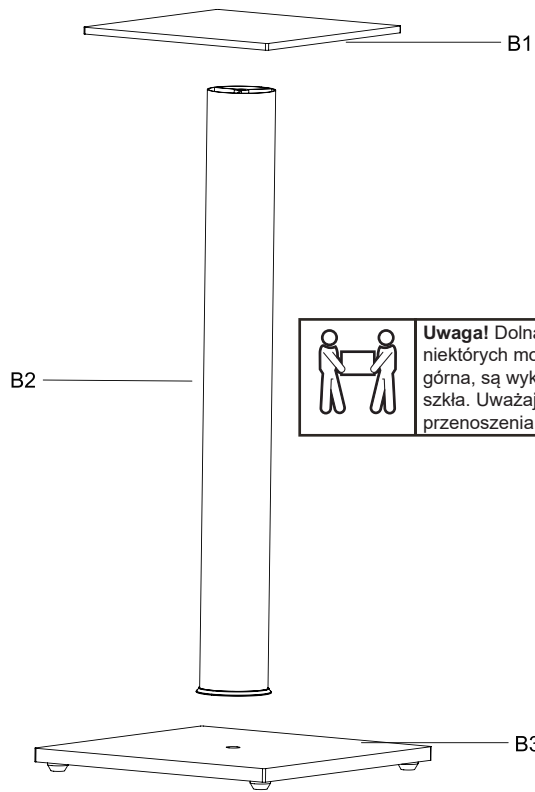

TSS-60G/TSS-76G/TSS-96G

PODSTAWKI GŁOŚNIKOWE

MAKSYMALNA WAGA
GŁOŚNIKA : 15 KG.

Instrukcja obsługi

Zawartość opakowania

Uwaga! Dolna podstawa, a w niektórych modelach również górna, są wykonane z hartowanego szkła. Uważaj podczas ich przenoszenia!

G1x2 	A1x2 	A2x2
A3x2 	A4x8 	A5x8
A6x1 	A7x8 	

Instalacja