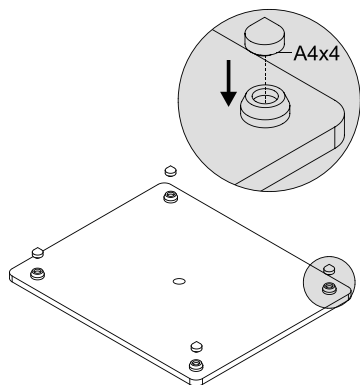

Instalacja

4