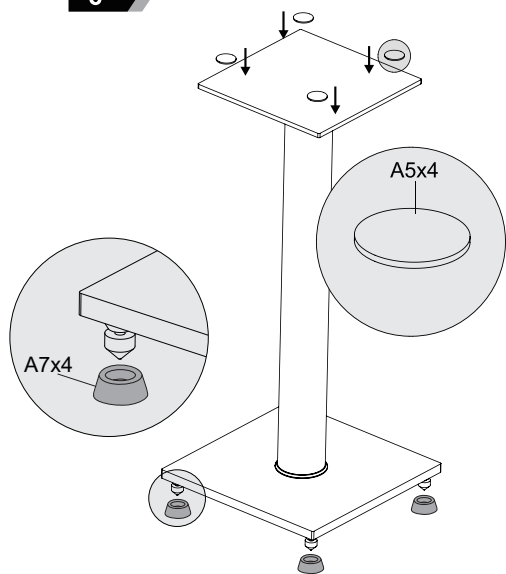

Instalacja

4

5

6

TAGA EUROPA
POLPAK POLAND Sp. z o.o.
AL. JEROZOLIMSKIE 333A
05-816 REGULY K/WARSZAWY, POLAND
Email: biuro@polpak.com.pl
Internet: www.polpak.com.pl

www.TagaHarmony.com

TAGA®
CHARMONY
To Achieve Glorious Acoustics

TSS-60G/TSS-76G/TSS-96G

PODSTAWKI GŁOŚNIKOWE

MAKSYMALNA WAGA
GŁOŚNIKA : 15 KG.

Instrukcja obsługi